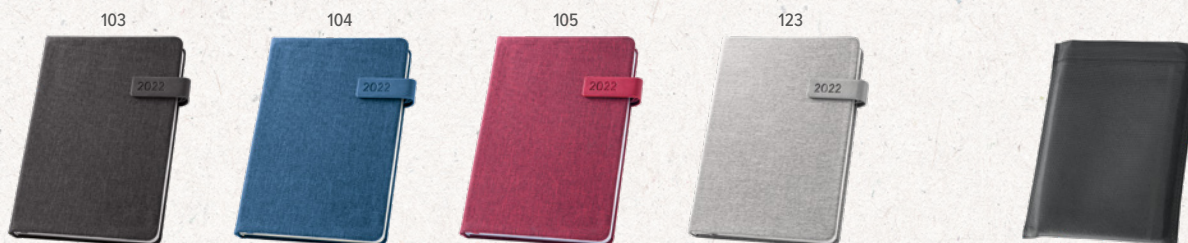

denní kalendárium

RPET A5

56201-103, 104, 105, 123

Diář A5 z recyklovaných PET lahví s magnetickým zapínáním a poutkem na pero.
Dodáváno v obalu z netkané textilie.

14,8 x 21 cm • Potisk: TRS - 100 x 60 mm

ks	1	5	10	45	105
Kč	200,90	180,80	170,80	160,70	150,70

týdenní kalendárium

RPET B5

56202-103, 104, 105, 123

Diář B5 z recyklovaných PET lahví s magnetickým zapínáním a poutkem na pero.
Dodáváno v obalu z netkané textilie.

17,5 x 24,5 cm • Potisk: TRS - 100 x 60 mm

ks	1	5	10	40	105
Kč	206,20	185,60	175,30	165,00	154,70