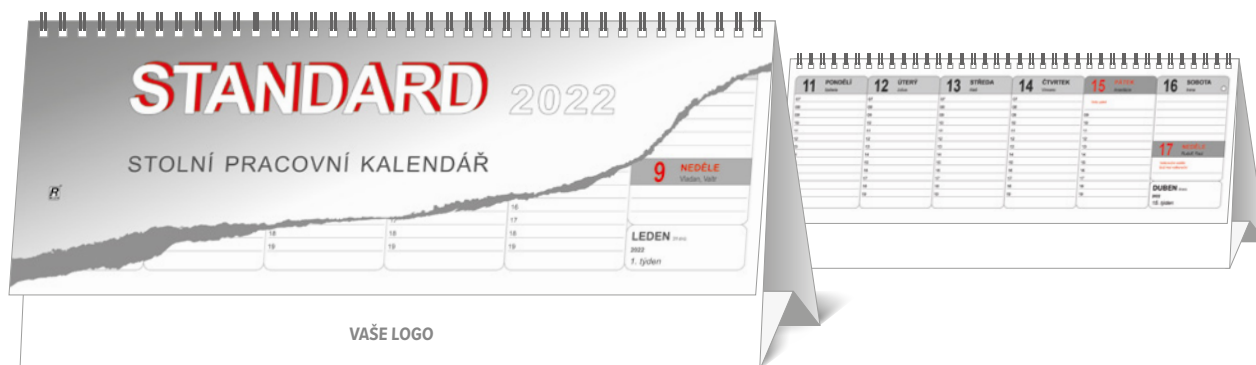

	ÚNOR
7	14 21 28
1	8 15 22
2	9 16 23
3	10 17 24
4	11 18 25
5	12 19 26
6	13 20 27

LEDEN

31 dnů

2022
1. týden

16
17
18
19
20

STOLNÍ KALENDÁŘE

39-44

STANDARD