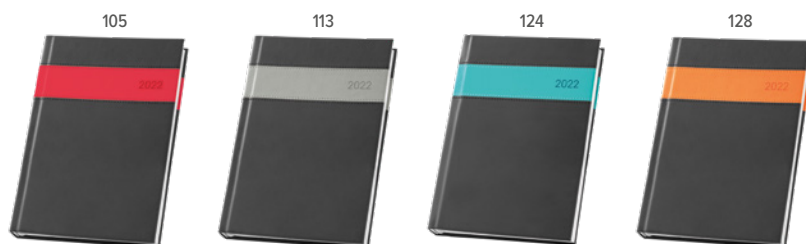

8,5 x 14,5 cm • Potisk: SCR - 100 x 70 mm

ks	1	20	45	150	370
Kč	57,20	51,50	48,60	45,80	42,90

denní kalendárium

PIXNOTE A5**56193-104, 105, 113, 119**

Díář A5 z imitace kůže s tištěným vzorem.

14,8 x 21 cm • Potisk: SCR - 150 x 160 mm

ks	1	5	15	55	130
Kč	163,80	147,40	139,20	131,00	122,90

týdenní kalendárium

PIXNOTE B5**56194-104, 105, 113, 119**

Díář B5 z imitace kůže s tištěným vzorem.

17,5 x 24,5 cm • Potisk: SCR - 170 x 160 mm

ks	1	5	15	50	125
Kč	172,30	155,10	146,50	137,80	129,20

denní kalendářium

DUED A5   
56116-105, 113, 124, 128

Diář A5 z imitace kůže.

14,8 x 21 cm • Potisk: SCR - 90 x 130 mm

ks	1	5	15	55	130
Kč	163,80	147,40	139,20	131,00	122,90

týdenní kalendářium

DUED B5   
56114-105, 113, 124, 128