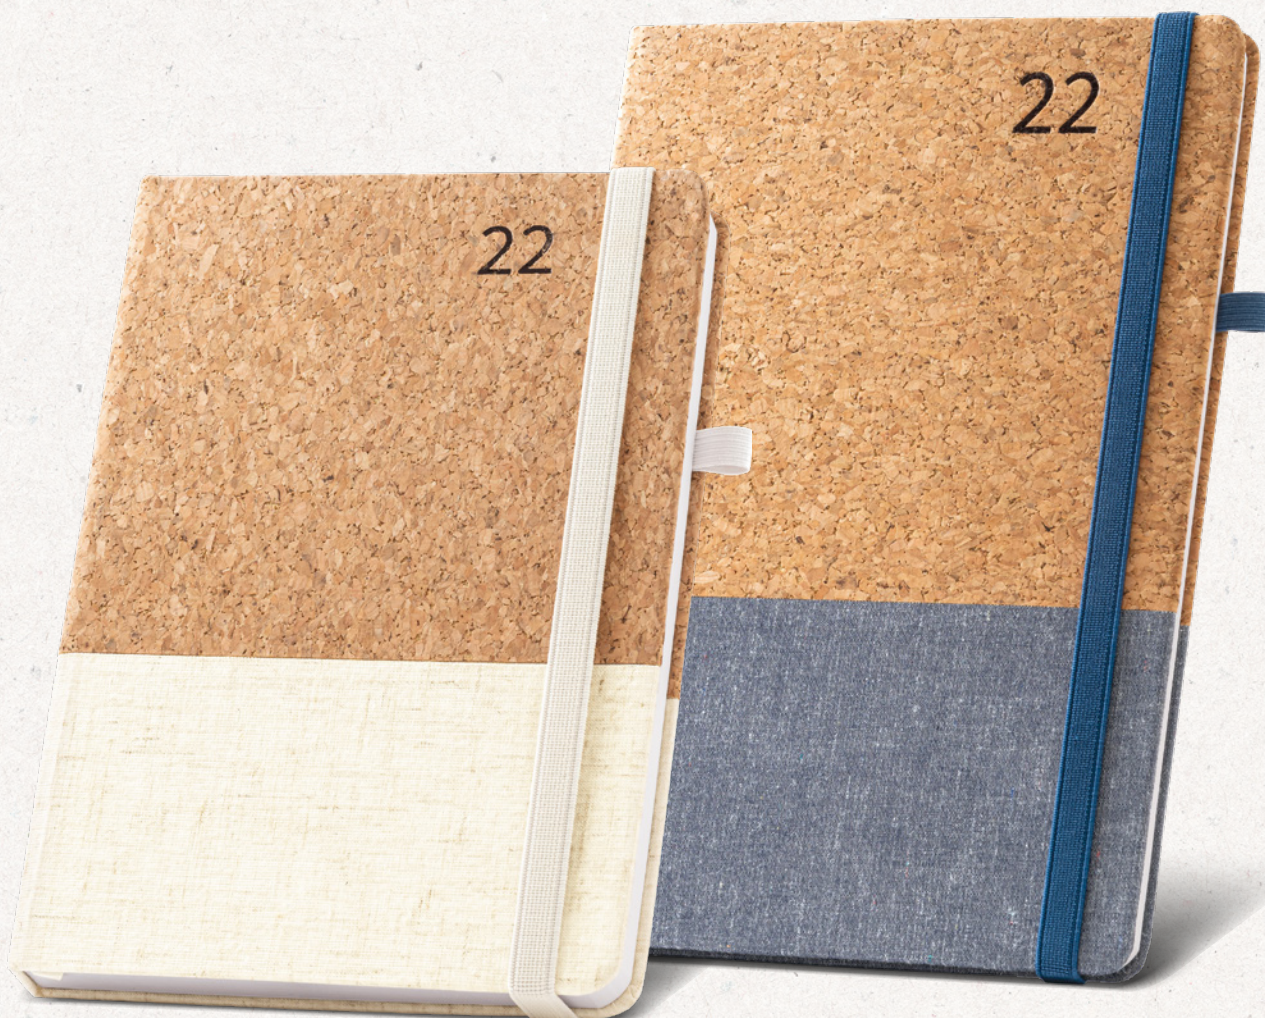

denní kalendárium

CORK & LINEN A5

56199-103, 104, 150

Diář A5 s přebalem v kombinaci korku a lnu s poutkem na pero.
Dodáváno v obalu z netkané textilie.

14,8 x 21 cm • Potisk: TRS - 90 x 30 mm

ks	1	5	10	40	100
Kč	211,50	190,40	179,80	169,20	158,60

týdenní kalendárium

CORK & LINEN B5

56200-103, 104, 150

Diář B5 s přebalem v kombinaci korku a lnu s poutkem na pero.
Dodáváno v obalu z netkané textilie.

17,5 x 24,5 cm • Potisk: TRS - 90 x 30 mm

ks	1	5	10	40	95
Kč	218,40	196,60	185,60	174,70	163,80