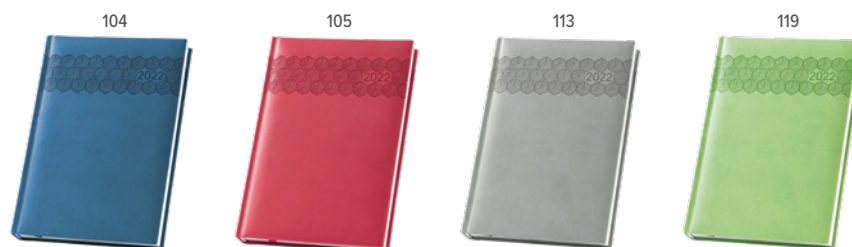

dvoutýdenní kalendárium

PIXNOTE POCKET

56196-104, 105, 113, 119

Kapesní diář z imitace kůže s tištěným vzorem.

8,5 x 14,5 cm • Potisk: SCR - 100 x 70 mm

ks	1	20	45	150	370
Kč	57,20	51,50	48,60	45,80	42,90

denní kalendárium

PIXNOTE A5

56193-104, 105, 113, 119

Díář A5 z imitace kůže s tištěným vzorem.

14,8 x 21 cm • Potisk: SCR - 150 x 160 mm

ks	1	5	15	55	130
Kč	163,80	147,40	139,20	131,00	122,90

týdenní kalendárium

PIXNOTE B5

56194-104, 105, 113, 119

Díář B5 z imitace kůže s tištěným vzorem.

17,5 x 24,5 cm • Potisk: SCR - 170 x 160 mm

ks	1	5	15	50	125
Kč	172,30	155,10	146,50	137,80	129,20