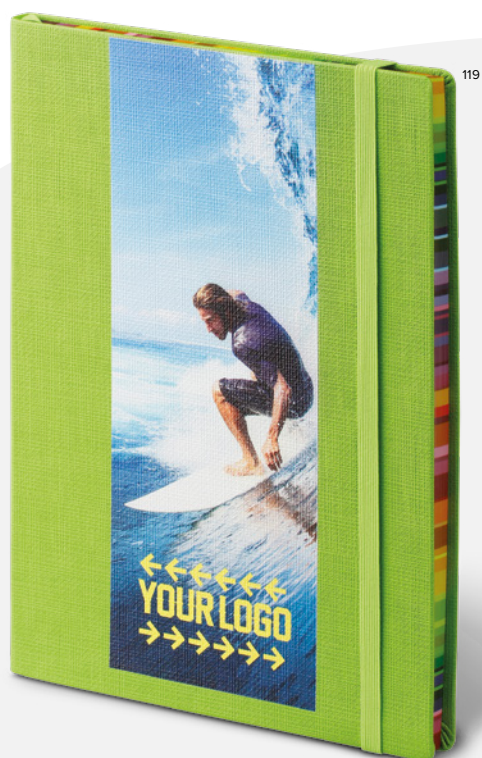

119

119

103

47,90 Kč

Color Note II — 53398

A5

Poznámkový zápisník s gumičkou, 200 linkovaných stran. Zápisník má duhové okraje stránek, formát A5.

↕ 145 x 210 mm

✂ TRS - 80 x 100 mm