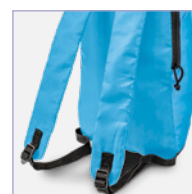

42,50 Kč

Cherine — 72422

Polyesterový 600D batoh s 1 hlavní kapsou,
1 další kapsou a objemem až 8 L.

230 x 400 x 150 mm

TRS - 100 x 40 mm