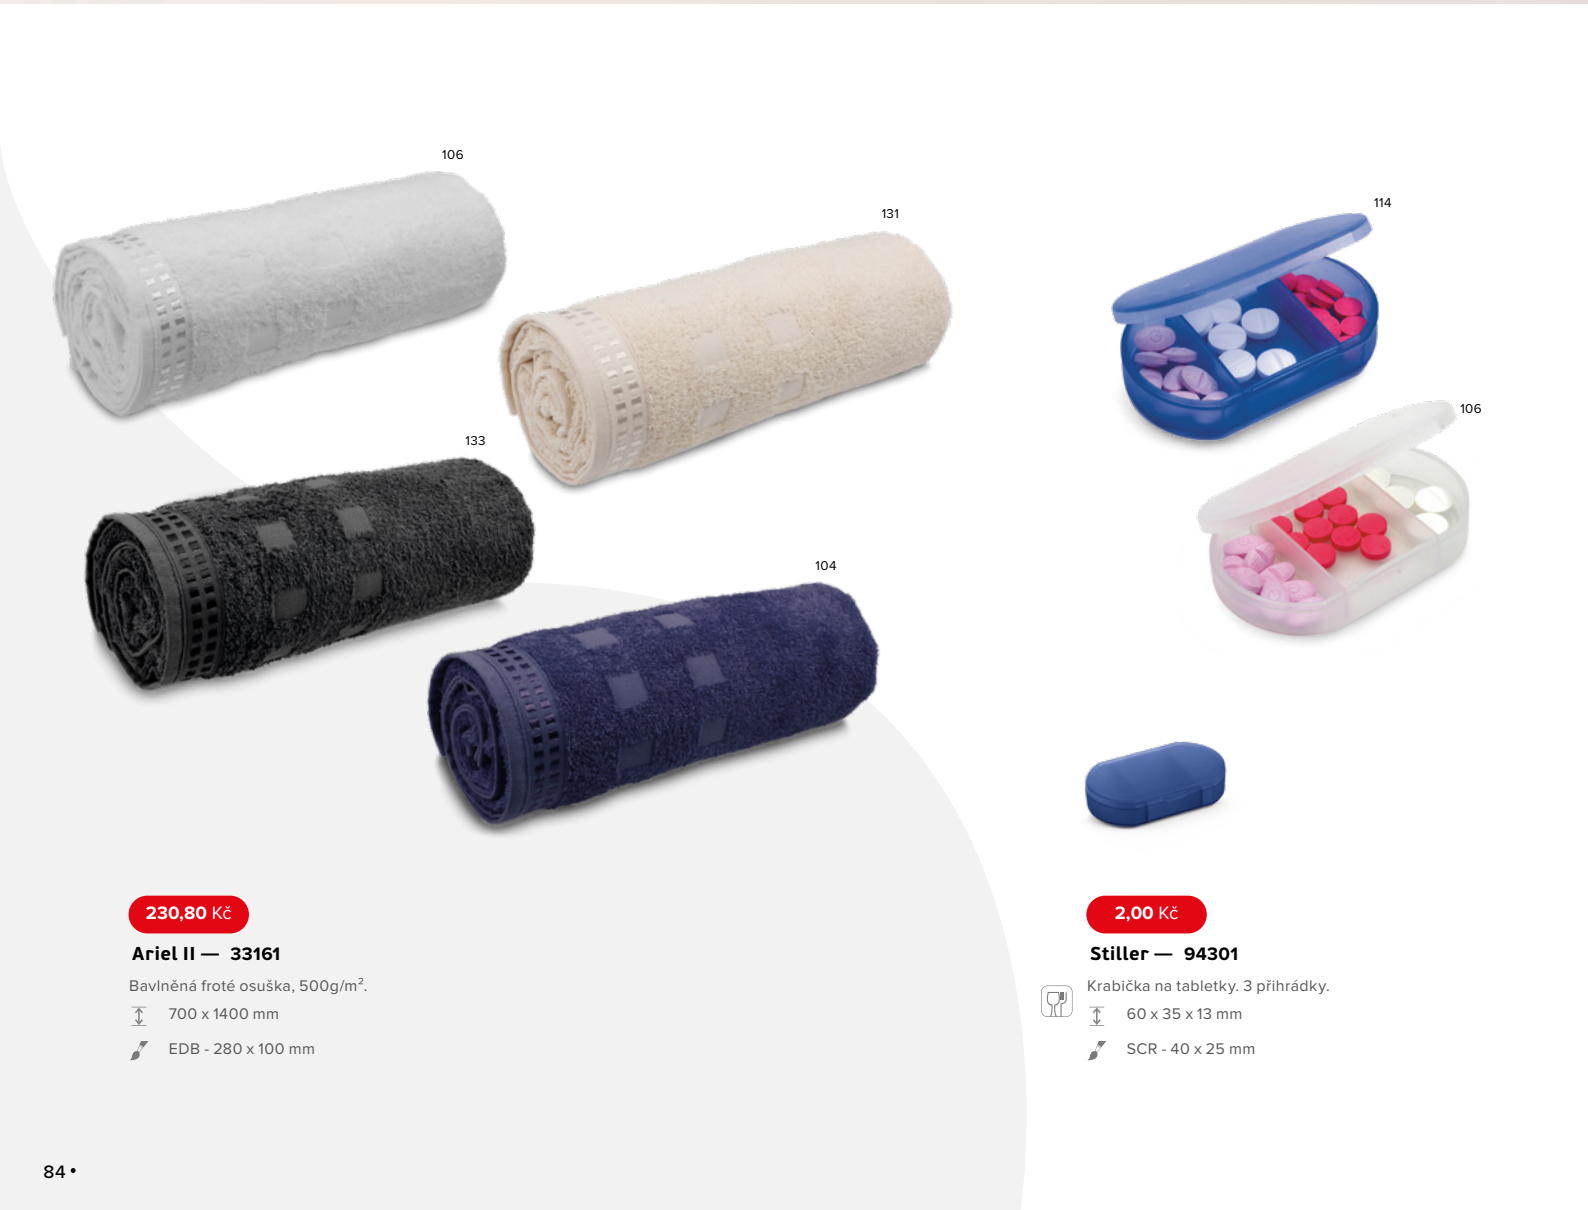

106

131

114

133

104

106

230,80 Kč

Ariel II — 33161

Bavlněná froté osuška, 500g/m².

↕ 700 x 1400 mm

↗ EDB - 280 x 100 mm

2,00 Kč

Stiller — 94301

Krabička na tabletky. 3 přihrádky.

↕ 60 x 35 x 13 mm

↗ SCR - 40 x 25 mm