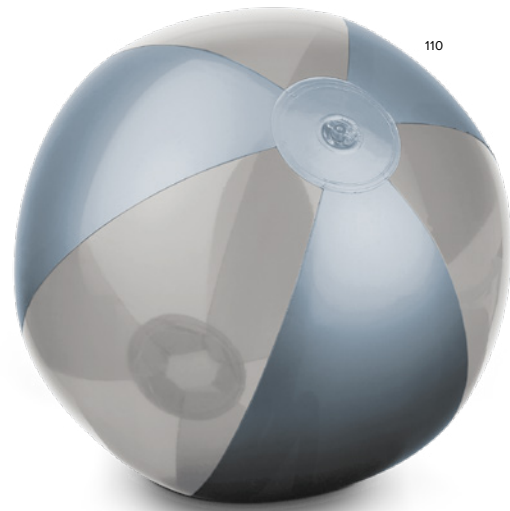

12,00 Kč

Beach — 98281

Plastový plážový nafukovací míč se šesti panely.

∅260 mm

SCR - 120 x 50 mm

12,70 Kč

Peck — 98234

Nafukovací míč. Neprůhledné PVC.

∅245 mm

SCR - 40 x 40 mm

10,50 Kč

Paria — 98263

Nafukovací míč. Neprůhledné PVC.

∅245 mm

TRS - 60 x 120 mm