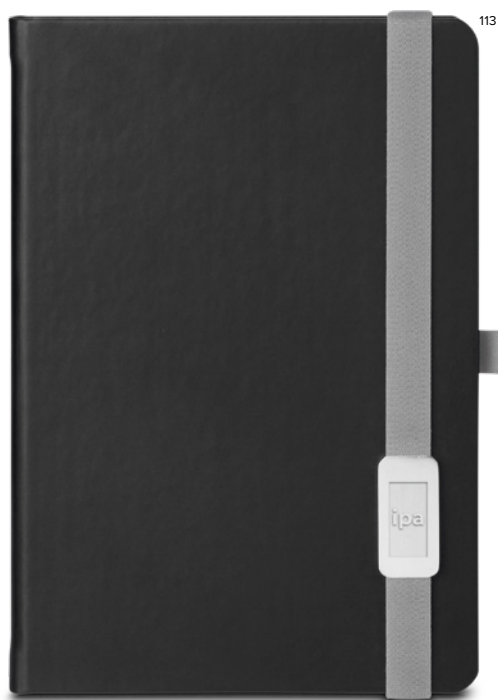

Korkový poznámkový blok se 160 stranami v barvě slonoviny bez linek. Výrobek se dodává v obalu z netkané textilie.

pocket

97 x 145mm | Obal: 130 x 165 mm

TRS - 70 x 100 mm

256,70 Kč

Lanybook — 53391

A5

Luxusní poznámkový zápisník, 192 linkovaných stran, formát A5. Součástí lanybooku je gumička (Lanyband) s kovovým buttonem (Lanybutton) na zavírání, poutko na psací potřeby, vlepěná kapsa a kalendárium.