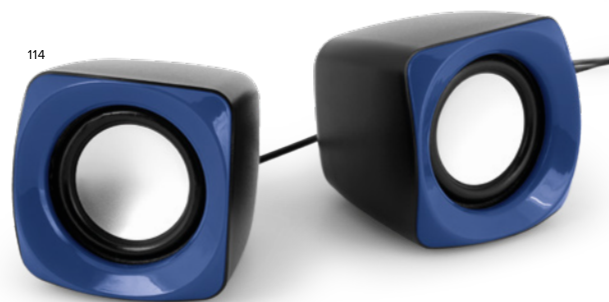

114

114

103

192,60 Kč

Pure — 45302

Kovový bluetooth reproduktor v dárkové krabičce. Technické parametry: výkon 3W, 2,1 bluetooth s dosahem do 10m, kapacita baterie 400mAh, doba nabíjení 1–2h, doba přehrávání 2–3h, vestavěný mikrofon pro konferenční i telefonní hovory, ovládání přehrávání přímo na reproduktoru. Kompatibilní se všemi zařízeními podporujícími bluetooth, možnost připojení i přes audio kabel. USB/micro USB kabel a Jack/Jack kabel jsou součástí.

▮ Krabička: 70 x 110 x 76 mm

▮ LSR - 20 x 20 mm

158,10 Kč

Turing — 97333

ABS mini reproduktor s mikrofonem, bluetooth přenos a stereo připojení 3,5mm, s výkonem 2W/4 Ω a nezávislým provozem až 4 hodiny, zahrnuje funkci zvedání telefonátů, ovládání hlasitosti a připojení k seznamu skladeb mobilního zařízení. Výrobek zahrnuje USB nabíjecí kabel a dodává se v dárkové krabičce.

▮ ø35 x 38mm | Krabička: 65 x 65 x 45 mm

▮ PDP - 10 x 25 mm

67,00 Kč

Musico — 97339

Reproduktor. ABS. Se stereo kabelem 3,5mm, USB připojení a ovládání hlasitosti. 3W/4Ω.

▮ 65 x 65 x 65 mm

▮ PDP - 35 x 30 mm

104