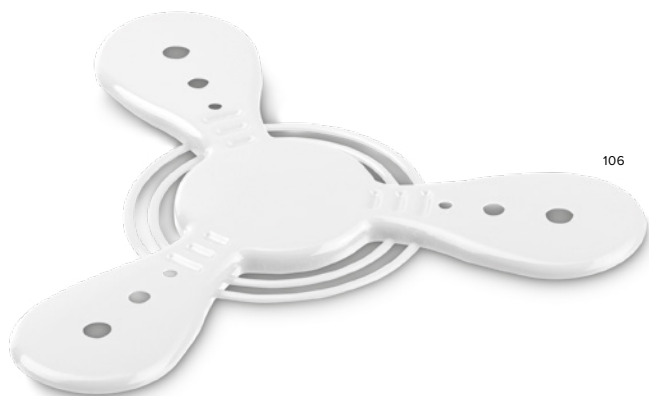

127

73,30 Kč

Eddy — 98089

Hra poker v hliníkové krabičce se 2 balíčky karet a 4 x 25 žetonů (modré, zelené, bílé a červené).

↓ 192 x 117 x 50 mm

↙ LSR - 170 x 100 mm

106

4,70 Kč

Roter — 98460

Plastový létající talíř.

↓ ø160 x 19 mm

↙ PDP - ø 38 mm