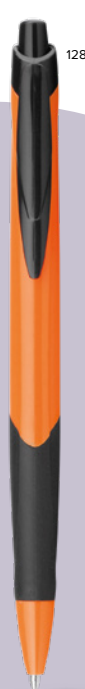

2,40 Kč

Newhalem — 13540

Plastové kuličkové pero s pryžovým gripem a modrou náplní.

∅11 x 142 mm

PDP - 45 x 6 mm