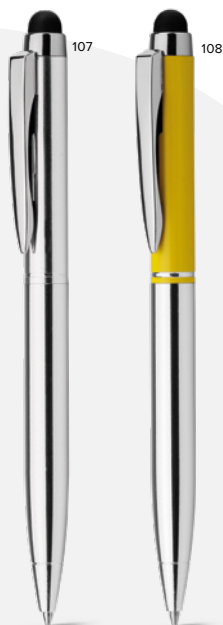

7,00 Kč

Oleg Brush — 13518

Kovové kuličkové pero s povrchovou úpravou,
 náplň modrá.
 ø10 x 138 mm
 LSR - 50 x 6 mm

12,20 Kč

Marieta Stylus — 13572

Kovové kuličkové pero s modrou náplní a funkcí „touch pen“.

∅11 x 143 mm

LSR - 55 x 5 mm

12,80 Kč

Marieta Touch — 13566

Kovové kuličkové pero s modrou náplní a funkcí „touch pen“.

∅11 x 139 mm

LSR - 55 x 6 mm

10,50 Kč

Viera Stylus — 12573

Kovové kuličkové pero s modrou náplní a funkcí „touch pen“.

∅10 x 143 mm

LSR - 45 x 6 mm

5,60 Kč

Marieta Plastic Stylus — 12599

Plastové kuličkové pero s kovový klipem, modrou náplní a funkcí „touch pen“.