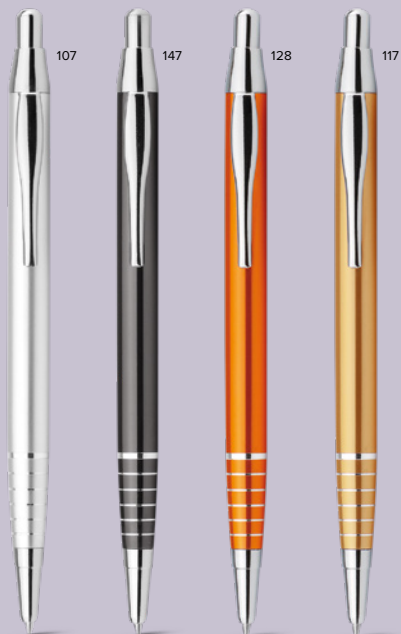

Viera Stylus — 12573

Kovové kuličkové pero s modrou náplní a funkcí „touch pen“.

∅10 x 143 mm

LSR - 45 x 6 mm

5,60 Kč

Marieta Plastic Stylus — 12599

Plastové kuličkové pero s kovový klipem, modrou náplní a funkcí „touch pen“.

∅10 x 139 mm

PDP - 50 x 7 mm

9,20 Kč

Bela — 13527

Kovové kuličkové pero s modrou náplní.

 ø10 x 141 mm

 PDP - 55 x 6 mm

7,00 Kč