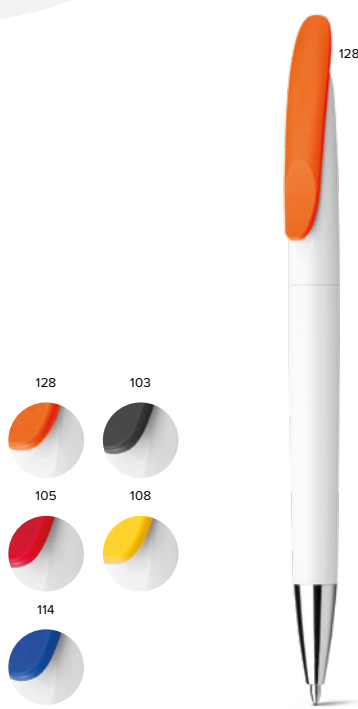

Miley — 12578

Plastové kuličkové pero s pryžovým gripem a modrou náplní. Tloušťka hrotu 0,7mm, náplň s nízkou viskozitou.

∅11 x 140 mm

PDP - 50 x 4 mm

124

108

119

103

3,50 Kč

Abisko — 13547

Plastové kuličkové pero s pryžovým gripem a modrou náplní.

∅11 x 138 mm

PDP - 50 x 6 mm

2,70 Kč
Itza — 91287

 Kuličkové pero.
 ↓ ø12 x 140 mm
 ↘ PDP - 40 x 5 mm

3,40 Kč
Volpi — 91447

 Kuličkové pero.
 ↓ ø11 x 142 mm
 ↘ PDP - 45 x 5 mm

4,00 Kč
Izzy — 12885

 Plastové kuličkové pero s modrou náplní.
 ↓ ø22 x 148 mm
 ↘ PDP - 45 x 7 mm

3,20 Kč
Boardy — 12583

 Plastové kuličkové pero s modrou náplní.
 ↓ ø11 x 146 mm
 ↘ PDP - 50 x 7 mm