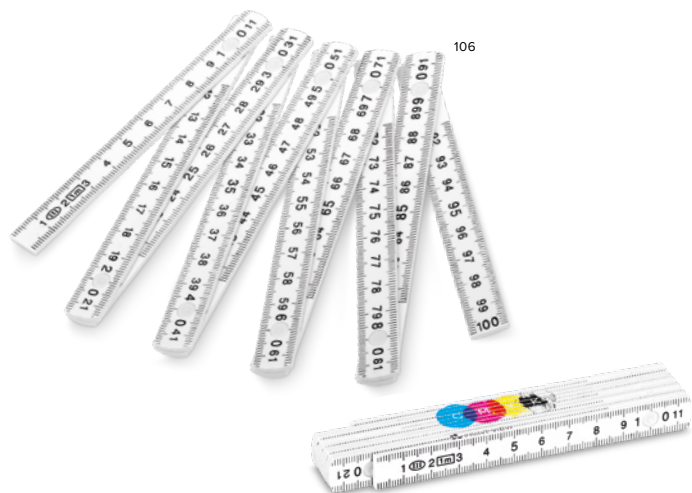

26,90 Kč

Torkel — 82053

Skládací plastový metr, 1m.
Jedná se o reklamní produkt.

↓ Složený: 130 x 25 x 14 mm

✂ PDP - 50 x 20 mm