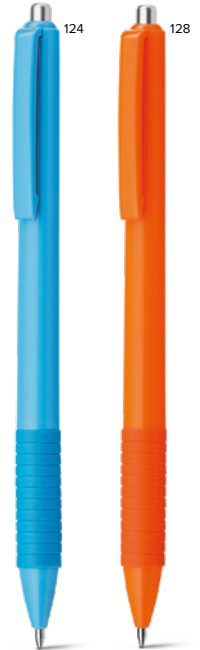

2,20 Kč

Rubix — 91486

Kuličkové pero. Pogumovaný grip.
↓ ø9 x 142 mm
↘ PDP - 50 x 5 mm

2,30 Kč

Coria — 12491

Plastové kuličkové pero s pryžovým gripem a modrou náplní.
↓ ø10 x 139 mm
↘ PDP - 55 x 6 mm

2,20 Kč

Milza — 12300

Plastové kuličkové pero s pryžovým gripem a modrou náplní.
↓ ø9 x 140mm
↘ PDP - 55 x 6 mm

1,80 Kč

Dent — 12522

Plastové kuličkové pero s pryžovým gripem a modrou náplní.
↓ ø12 x 140 mm
↘ PDP - 50 x 6 mm

2,00 Kč

Jelly — 91631

Kuličkové pero. Pogumovaný grip.
↓ ø10 x 140 mm
↘ PDP - 50 x 5 mm

2,20 Kč

Doran — 12413

Plastové kuličkové pero s pryžovým gripem a modrou náplní.
↓ ø10 x 140 mm
↘ PDP - 45 x 5 mm