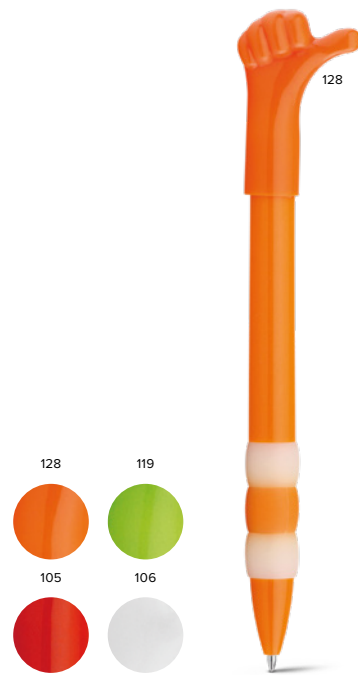

3,20 Kč
Boardy — 12583

Plastové kuličkové pero s modrou náplní.
↓ ø11 x 146 mm
↘ PDP - 50 x 7 mm