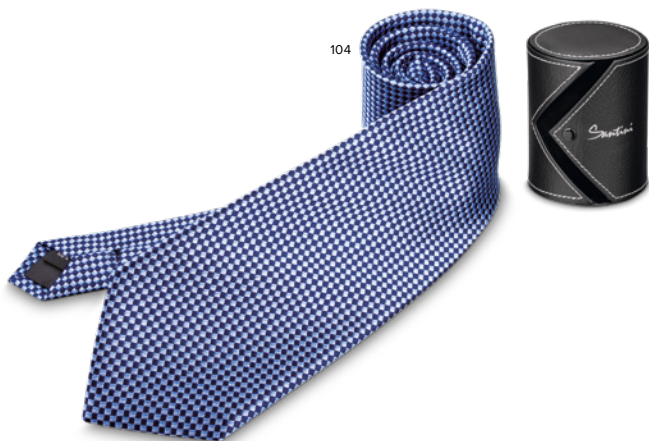

Pam — 51042

Kovový vizitkář v papírové dárkové krabičce.

↕ Krabička: 95 x 65 x 11 mm

⚡ LSR - 85 x 12 mm

104

274,90 Kč

Quardo — 72380

Pánská hedvábná kravata v pouzdře z imitace kůže s magnetickou sponou.

↕ Pouzdro: ø83 x 107 mm

⚡ PDP - 30 x 15 mm