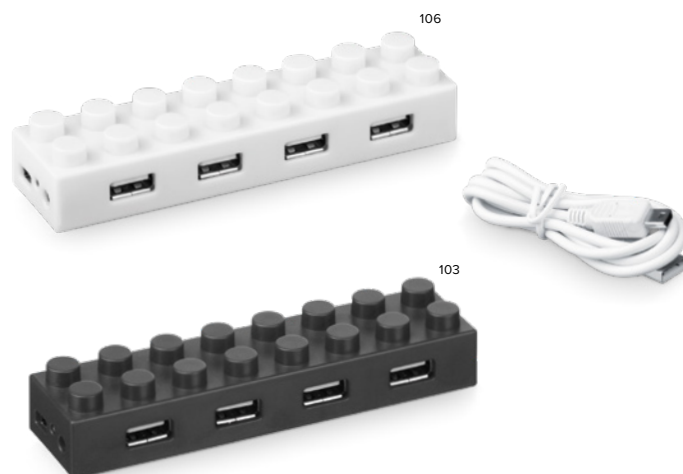

106

103

45,50 Kč

Legolas — 45194

4 portový rozbočovač USB 2.0, který obsahuje kabel USB/micro USB.

↕ 119 x 30 x 22 mm

🔪 SCR - 100 x 12 mm